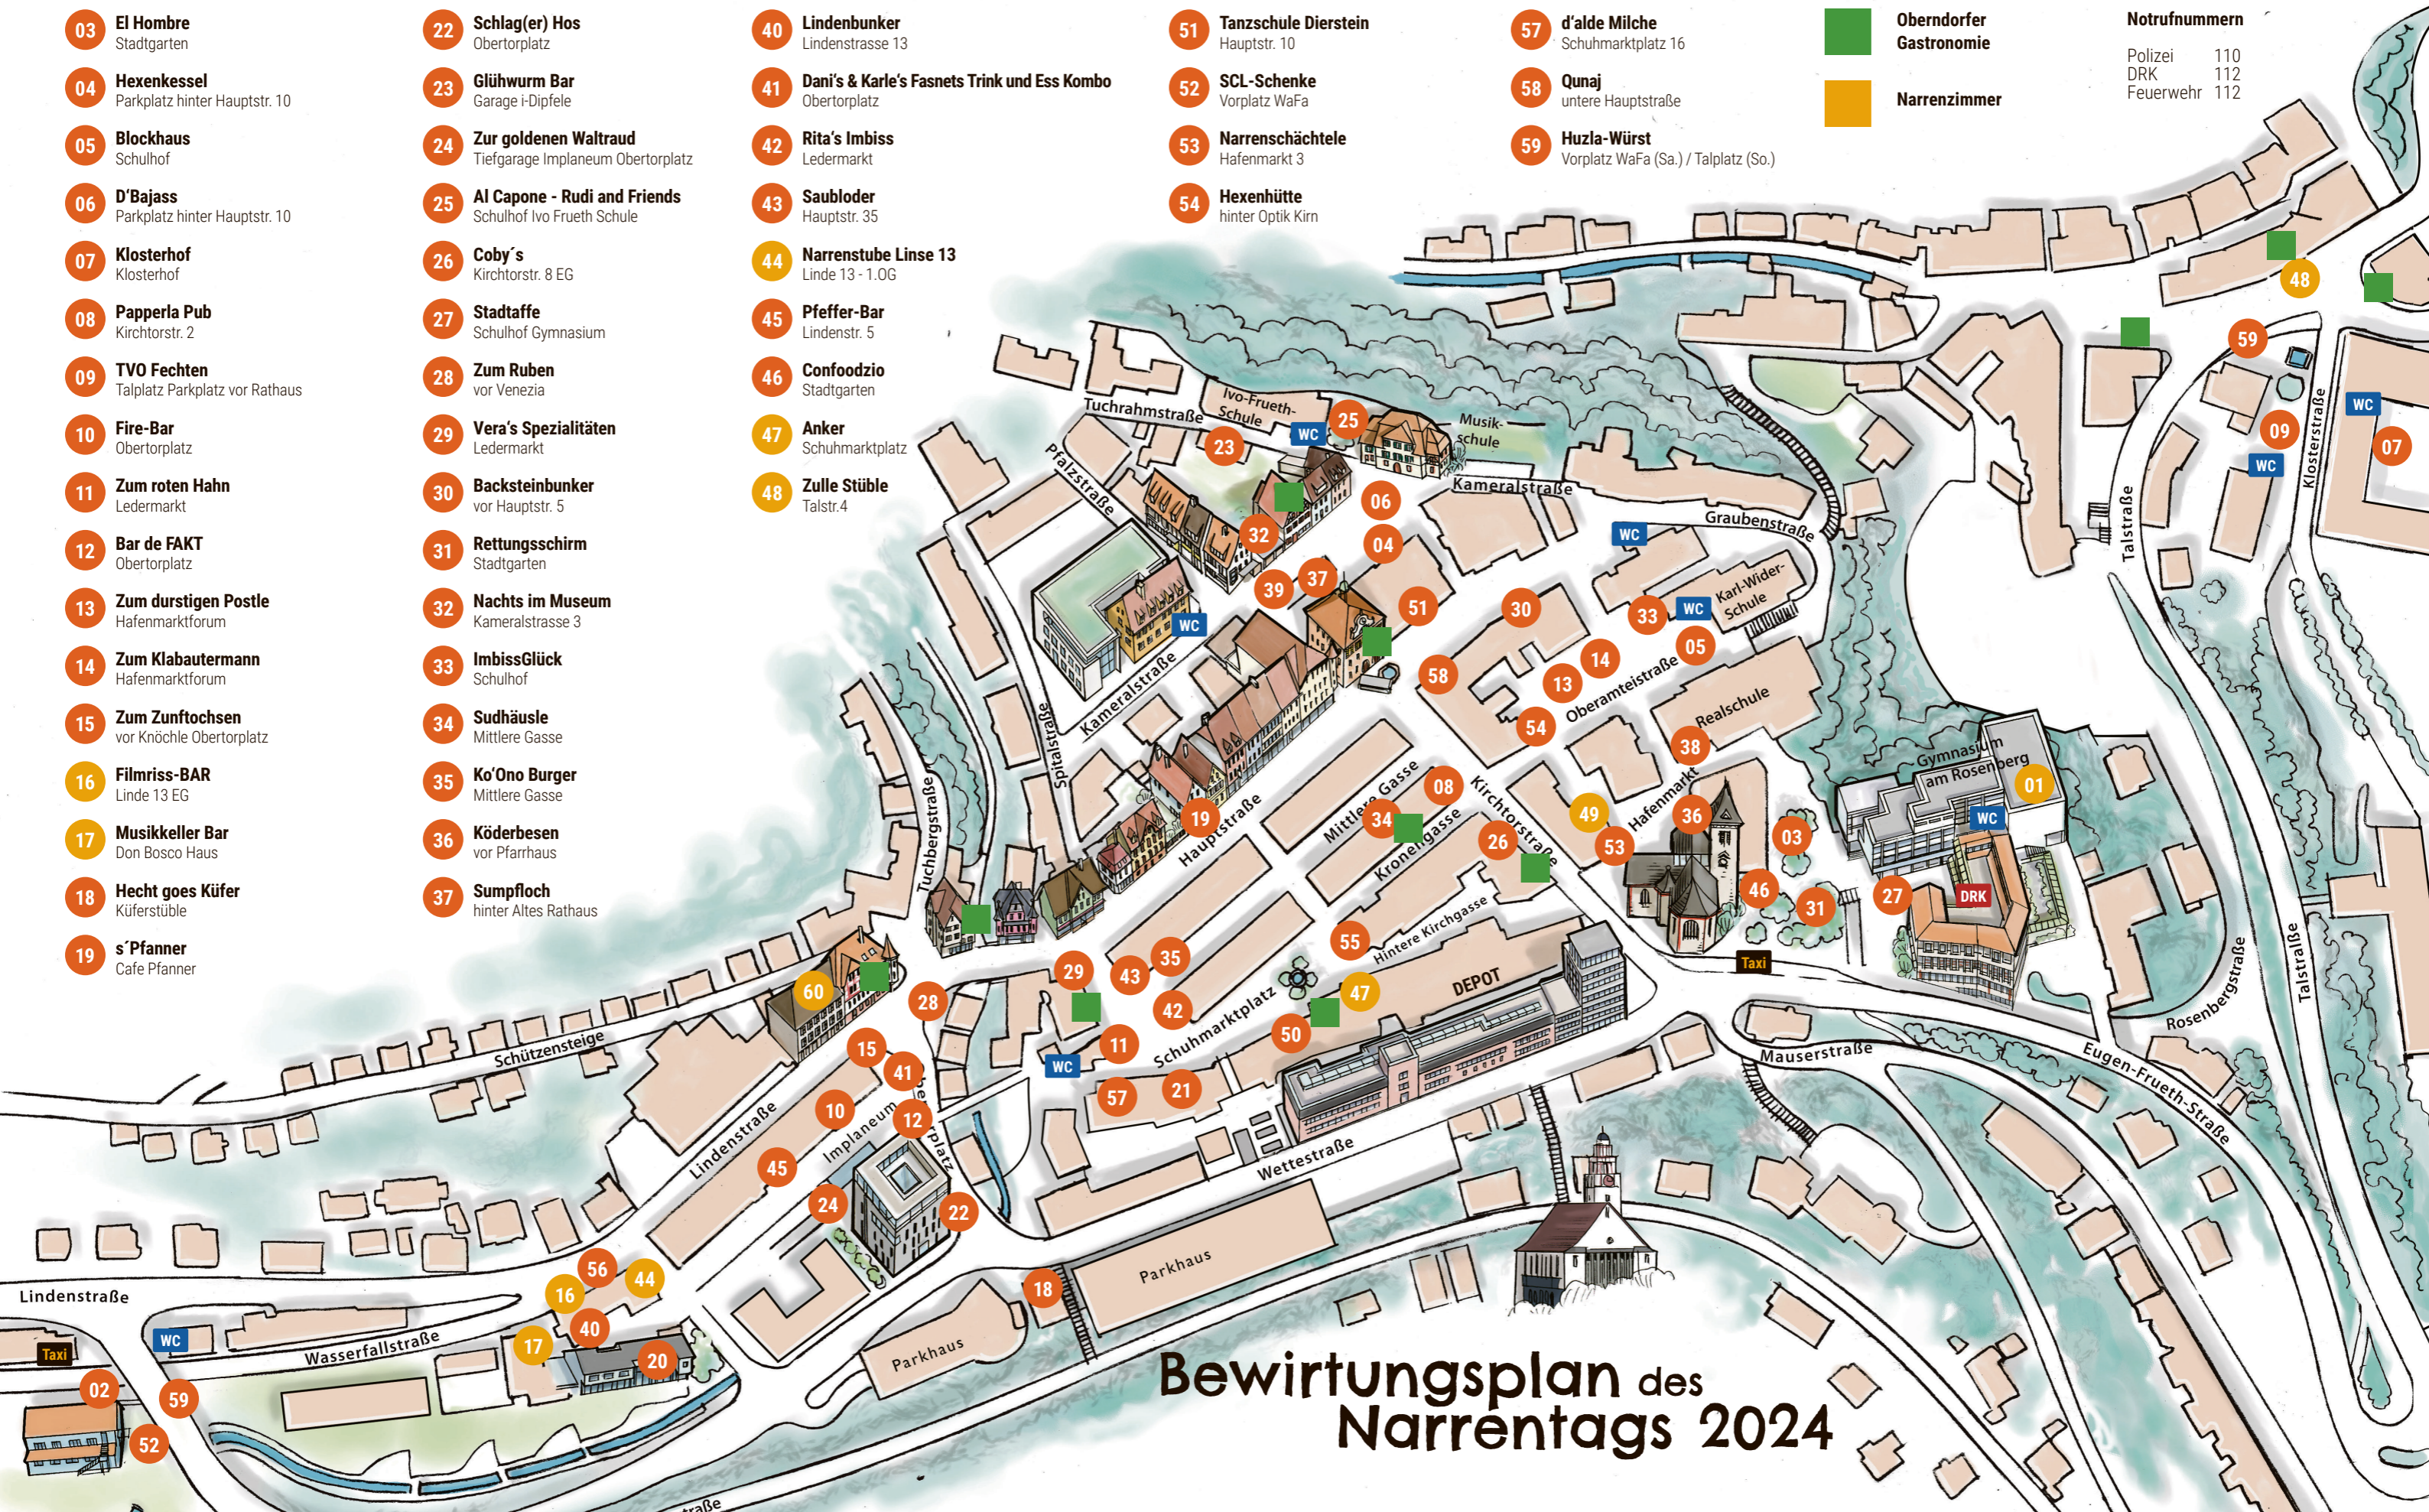

- 38 Nadja Reinhardt
  vor Realschule
- 39 Lions Club
  gegenüber I-Dipfele
- 40 Lindenbunker
  Lindenstrasse 13
- 41 Dani's & Karle's Fasnets Trink und Ess Kombo
  Obertorplatz
- 42 Rita's Imbiss
  Ledermarkt
- 43 Saublodler
  Hauptstr. 35
- 44 Narrenstube Linse 13
  Linde 13 - 1.OG
- 45 Pfeffer-Bar
  Lindenstr. 5
- 46 Confoodzio
  Stadtgarten
- 47 Anker
  Schuhmarktplatz
- 48 Zulle Stüble
  Talstr.4

- 49 Zum Polizeischantle
  Hafenmarkt
- 50 UnvorstellBar
  Schuhmarktplatz 10
- 51 Tanzschule Dierstein
  Hauptstr. 10
- 52 SCL-Schenke
  Vorplatz WaFa
- 53 Narrenschächtele
  Hafenmarkt 3
- 54 Hexenhütte
  hinter Optik Kirm

- 55 Krönchens Hütte
  Schuhmarkt
- 56 Narrenränke
  Linde 13
- 57 d'alde Milche
  Schuhmarktplatz 16
- 58 Qunaj
  untere Hauptstraße
- 59 Huzla-Würst
  Vorplatz WaFa (Sa.) / Talplatz (So.)

- 60 Schützen
  Lindenstraße

Notrufnummern

Polizei	110
DRK	112
Feuerwehr	112

Bewirtungsplan des Narrentags 2024